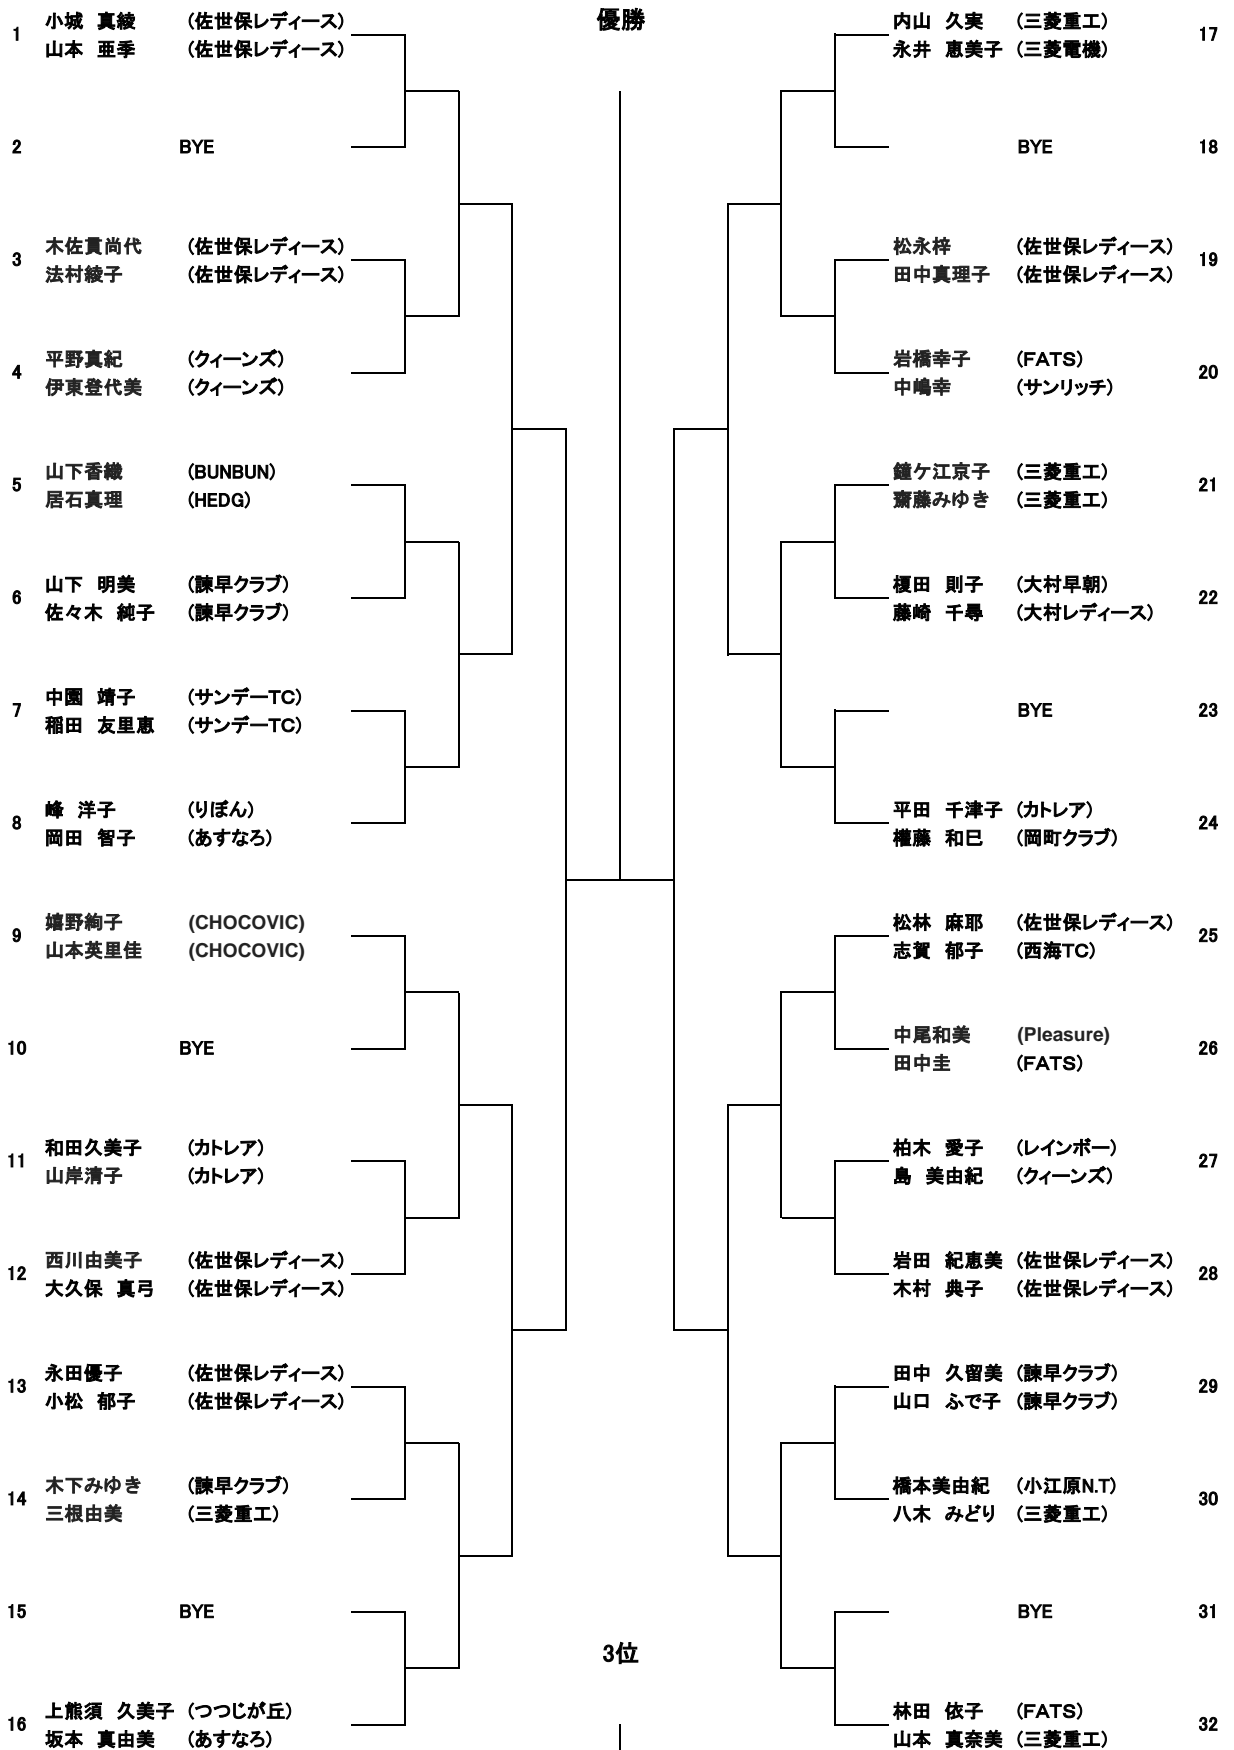

ソニー生命カップ第40回全国レディーステニス大会

1シード 小城真綾・山本亜季 3シード 平田千津子・權藤 和巳
 2シード 林田依子・山本真奈美 4シード 嬉野絢子・山本英里佳