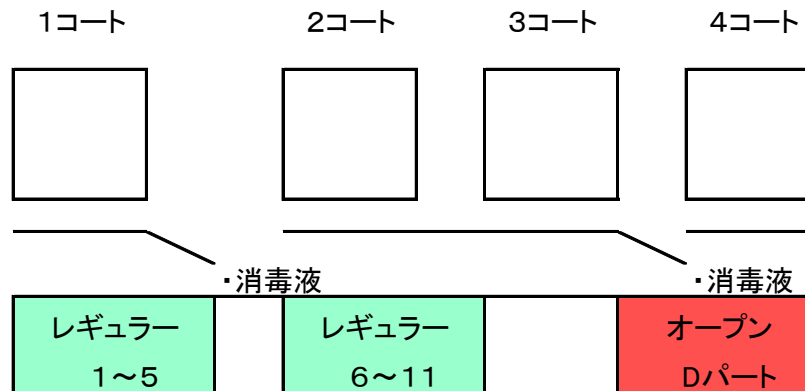

\* 待機場所 屋根付きベンチではなく、緑色のベンチで待機下さい

(各自、熱中症対策をお願い致します)

- ◆待機中は隣の人との間隔を十分に空けて下さい
- ◆飲食以外はマスクを着用してください
- ◆食べ物のやり取りはしないようお願い致します

通路

通路

5コート 6コート 7コート 8コート