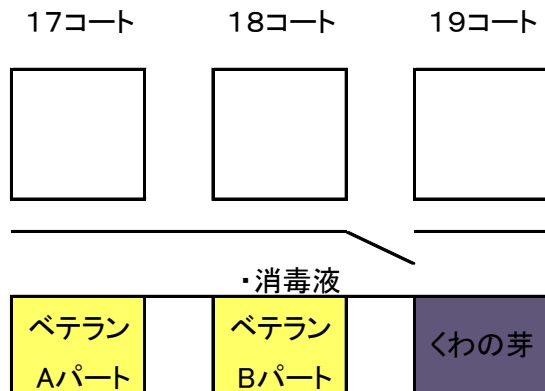

\* 待機場所 屋根付きベンチではなく、緑色のベンチで待機下さい

(各自、熱中症対策をお願い致します)

- ◆待機中は隣の人との間隔を十分に空けて下さい
- ◆飲食以外はマスクを着用してください
- ◆食べ物のやり取りはしないようお願い致します

通路

通路

5コート 6コート 7コート 8コート