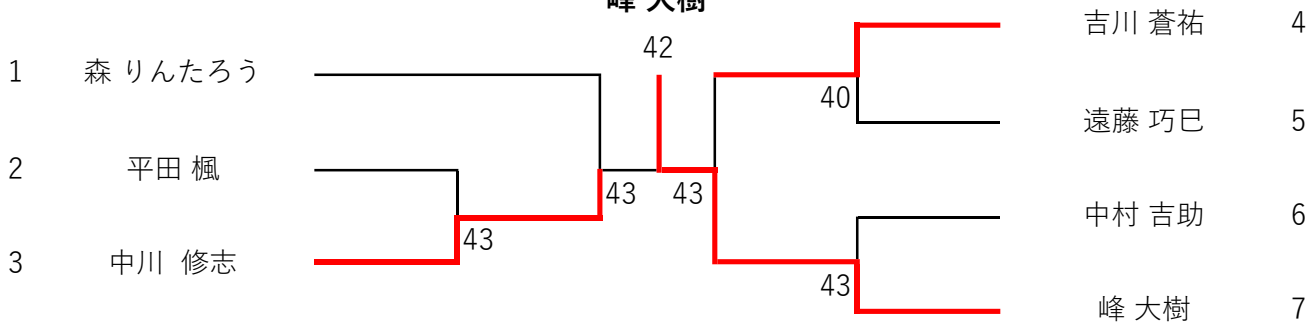

レッド

A

		1	2	3	4	勝敗	順位
1	伊藤 優里		4-10	4-10	5-10	0-3	4
2	中村 莉心	10-4		10-7	10-3	3-0	1
3	古川 裕貴	10-4	7-10		12-14	1-2	3
4	遠藤 由唯	10-5	3-10	14-12		2-1	2

B

		5	6	7	勝敗	順位
5	田川 玲那		10-1	10-0	2-0	1
6	森山 夏那	1-10		10-2	1-1	2
7	元田 昇吾	0-10	2-10		0-2	3

中村 莉心

オレンジ

A

		1	2	勝敗	順位
1	峰 大樹		64	1-0	1
2	野副 大光	46		0-1	2

D

		9	10	11	勝敗	順位
9	岡本 眞優		34	42	1-1	2
10	平田 楓	43		43	2-0	1
11	古川 鈴奈	24	34		0-2	3

B

		3	4	5	勝敗	順位
3	中村 咲結		14	41	1-1	2
4	吉川 蒼祐	41		40	2-0	1
5	山根 諒太郎	14	04		0-2	3

E

		12	13	14	勝敗	順位
12	塚根 永和		40	04	1-1	2
13	元田 敦士	04		24	0-2	3
14	森 りんたろう	40	42		2-0	1

C

		6	7	8	勝敗	順位
6	遠藤 巧巳		14	40	1-1	2
7	中村 吉助	41		41	2-0	1
8	小峰 秀也	04	14		0-2	3

F

		15	16	17	勝敗	順位
15	中川 修志		40	40	2-0	1
16	井田 円香	04		14	0-2	3
17	渡部 梨央	04	41		1-1	2

峰 大樹